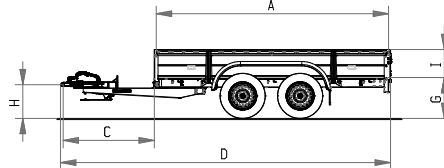

Afmetingen in cm, gewichten in kg.
Afmelingen en gewichten kunnen afwijken, constructie wijzigingen voorbehouden.

Uitgave: 13.08KO

WWW.HAPERT.COM