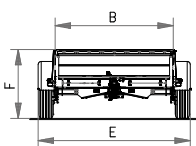

Afmetingen in cm, gewichten in kg.
Afmelingen en gewichten kunnen afwijken, constructie wijzigingen voorbehouden.

Uitgave: 13.08KO

WWW.HAPERT.COM