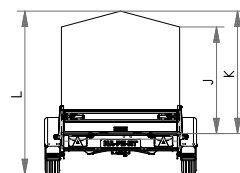

Afmetingen in cm, gewichten in kg.
Afmelingen en gewichten kunnen afwijken, constructie wijzigingen voorbehouden.

Uitgave: 13.08KO

WWW.HAPERT.COM